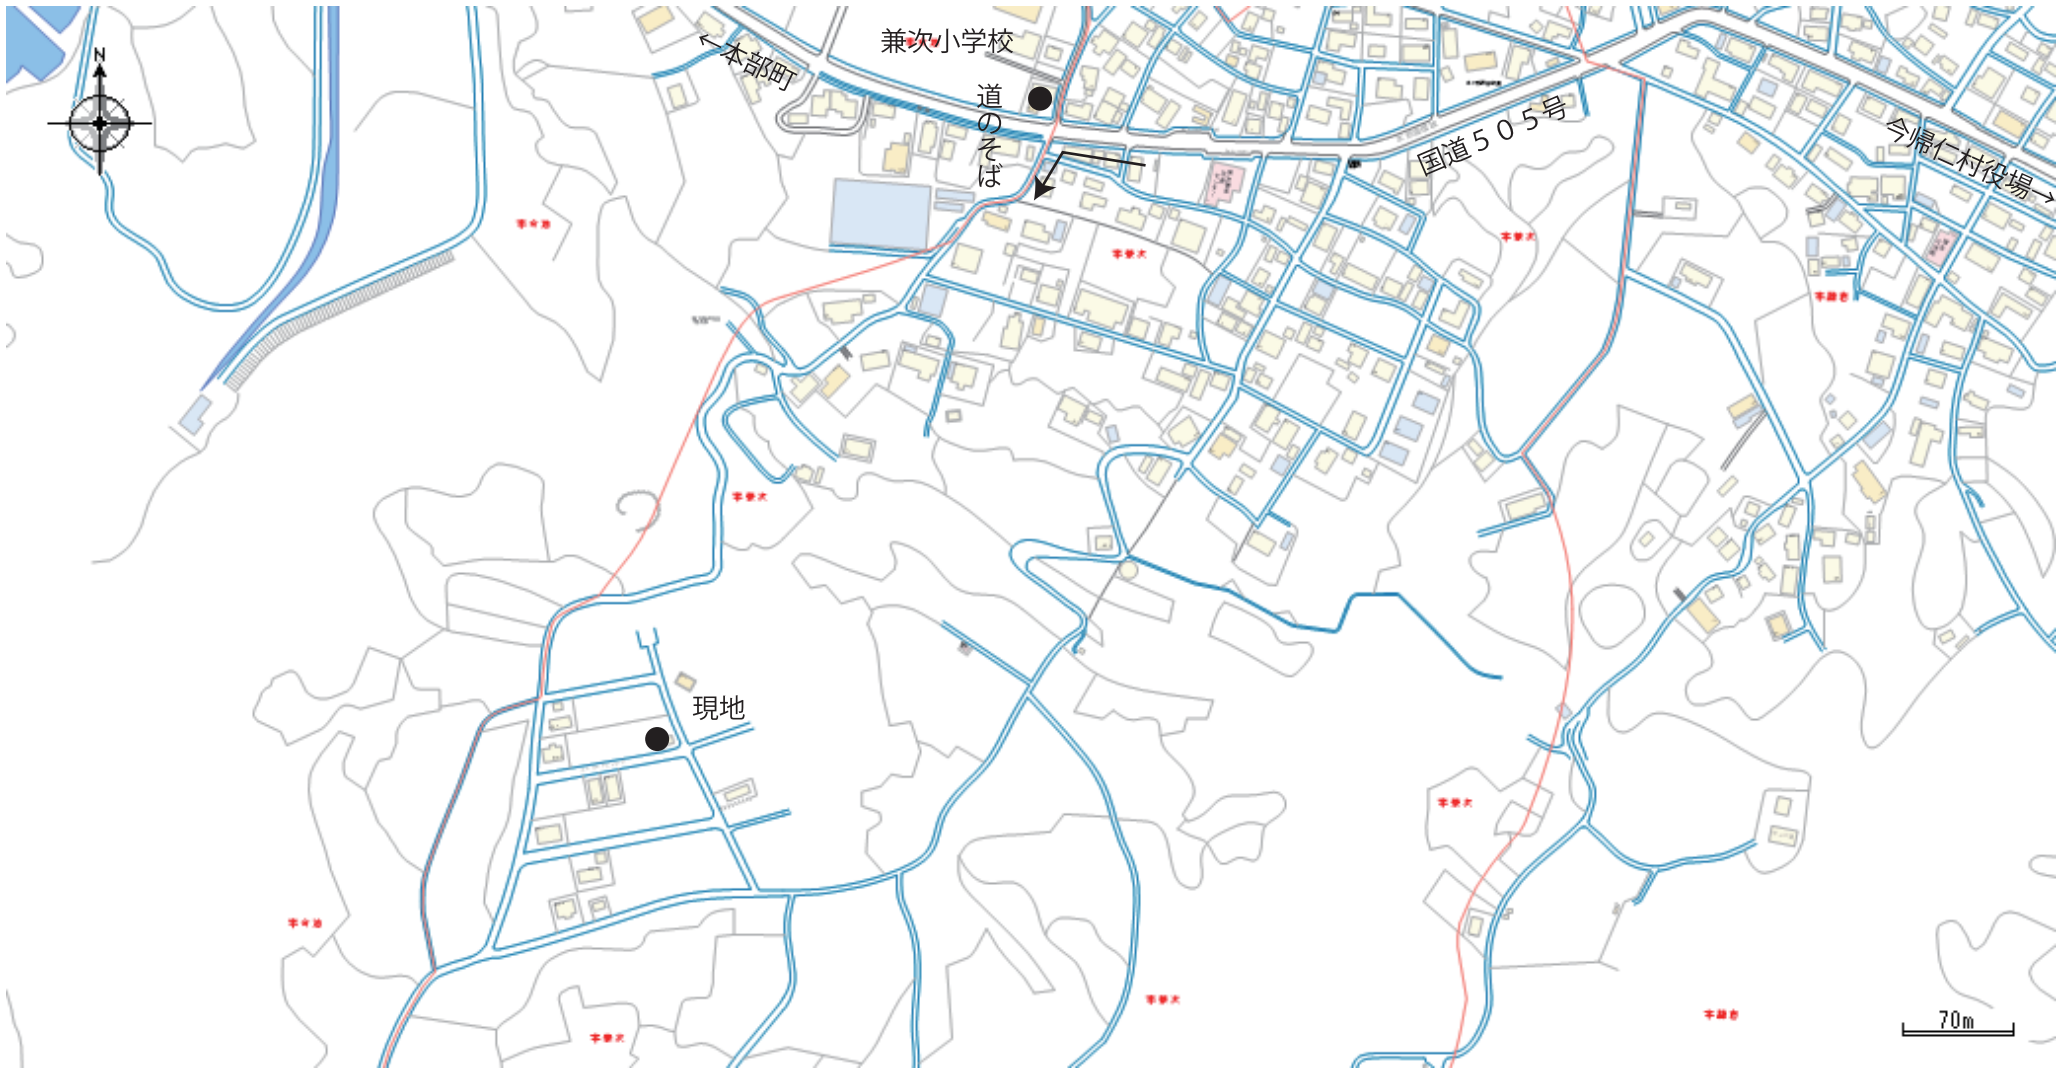

## APPROACH MAP

【カーナビ設定方法】 マップコード : 553 082 611\*60 / 地図で向かう場合は、兼次小学校を目印に、南側へ向かいます。

合同会社 **沖縄かりゆし不動産**

**050-8888-7230**

名護市字田井等345番地翁長アパート105号

info@kariyushi2103.com